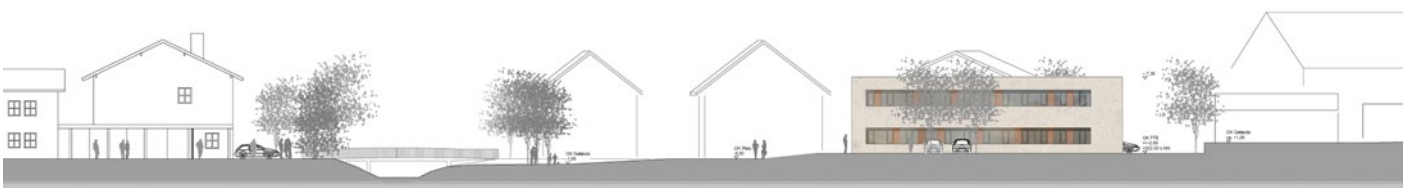

# neue mitte

**Auslober**  
**Architektur**  
**Wettbewerb**

Gemeinde Straßkirchen  
raupach architekten mit  
Rainer Schmidt Landschaftsarchitekten  
2012 2. Rundgang

Für die Ortsmitte Straßkirchen wird ein städtebauliches und architektonisches Gesamtkonzept entwickelt, das mit einfachen baulichen Mitteln die räumlichen Beziehungen zwischen dem Neuen und dem Alten Rathaus, der Pfarrkirche, dem Schwimmbad sowie dem Grünzug entlang des Irlbaches verstärkt und diese optisch miteinander verzahnt. So entstehen unterschiedliche Räume mit differenzierten Aufenthaltsqualitäten.

Ansicht Nordwest

Ansicht Rathaus vom Platz

Lageplan

Schnitt

Ansicht Nordost